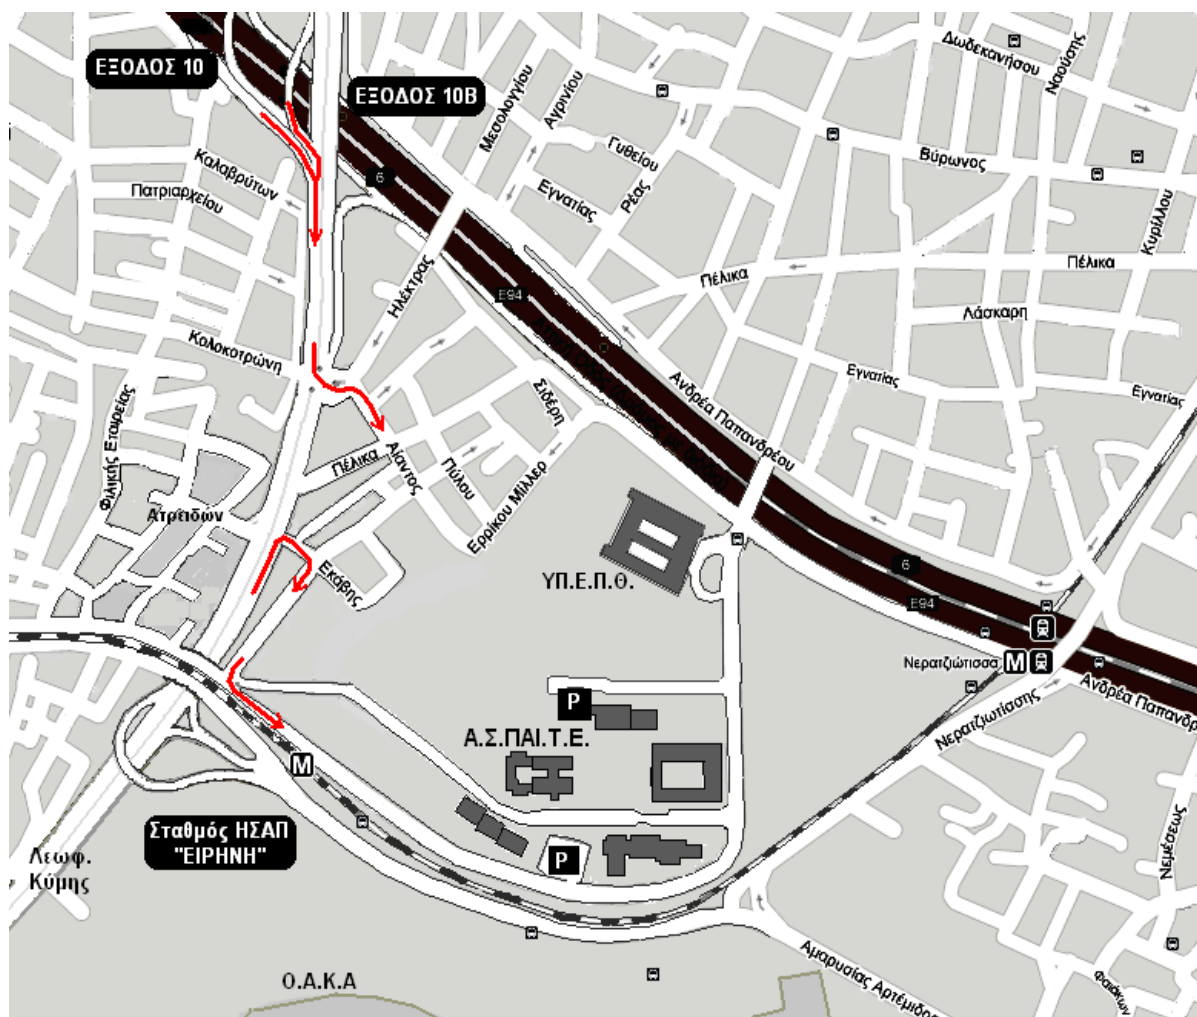

# Πρόσβαση στην ΑΣΠΑΙΤΕ

Η κεντρική Πύλη Εισόδου της ΑΣΠΑΙΤΕ βρίσκεται βόρεια του σταθμού ΗΣΑΠ "ΕΙΡΗΝΗ", δίπλα στις γραμμές του Ηλεκτρικού.

## Τρόποι προσέγγισης:

- 1) Με Ηλεκτρικό σιδηρόδρομο (Σταθμός ΗΣΑΠ "ΕΙΡΗΝΗ", βόρεια έξοδος).
- 2) Από ΑΤΤΙΚΗ ΟΔΟ, κατεύθυνση προς Αεροδρόμιο (έξοδος 10 προς Ολυμπιακό Στάδιο/Λεωφ. Κύμης).  
Από ΑΤΤΙΚΗ ΟΔΟ, κατεύθυνση προς Ελευσίνα (έξοδος 10β προς Ολυμπιακό Στάδιο/Λεωφ. Κύμης).
- 3) Από Ηράκλειο, Γαλάτσι, ΟΑΚΑ, μέσω της Λεωφ. Κύμης (έξοδος προς ΑΣΠΑΙΤΕ δεξιά στην οδό Εκάβης ή στην οδό Πελικά).