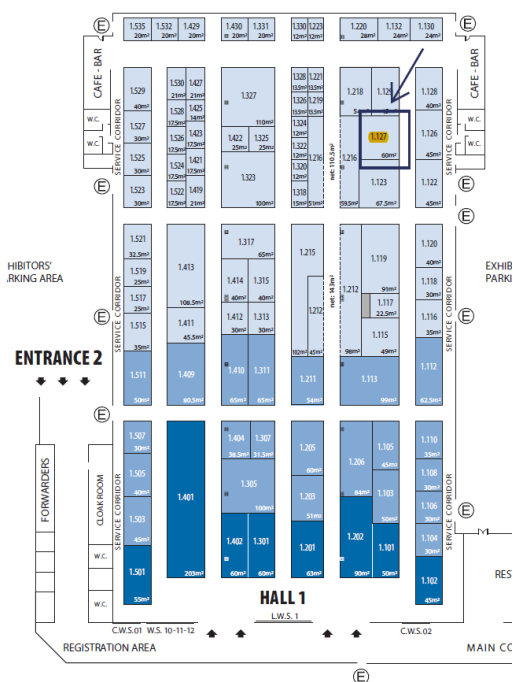

Location

Η εκδήλωση MariMatch 2014 θα πραγματοποιηθεί στο πλαίσιο της Διεθνούς Έκθεσης Ποσειδώνια 2014 στο Metropolitan Expo Εκθεσιακό Κέντρο δίπλα στο Αεροδρόμιο «Ελ. Βενιζέλος» (<http://www.posidonia-events.com/posidonia-2012-info/metropolitan-expo-centre.aspx>)