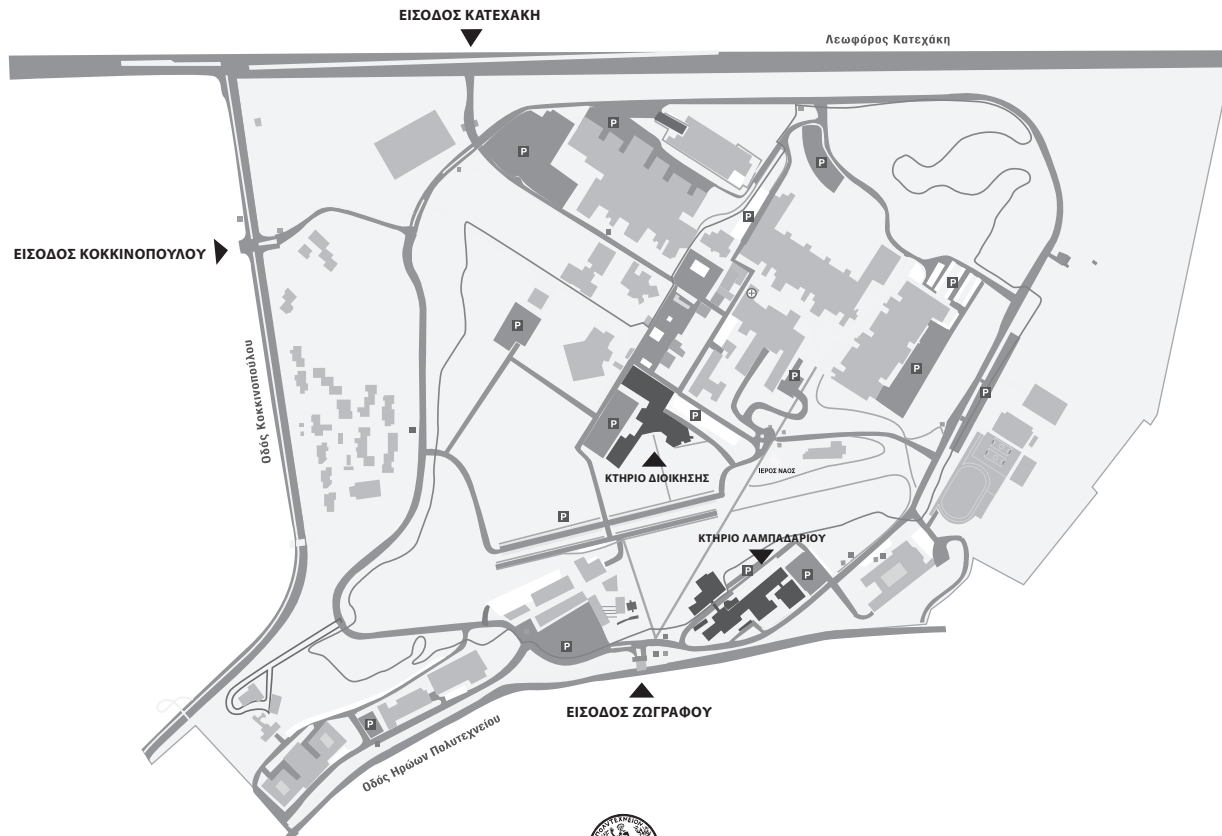

Η απονομή θα γίνει την **Τετάρτη 25 Ιουνίου 2014**, ώρα **19:00**
στο Μεγάλο Αμφιθέατρο του κτηρίου Λαμπαδαρίου
της Σχολής Αγρονόμων και Τοπογράφων Μηχανικών
στην Πολυτεχνειούπολη Ζωγράφου.

Είσοδος από την Πύλη Κατεχάκη